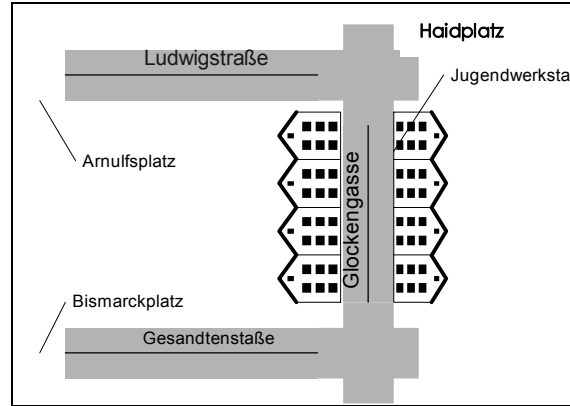

Bayan Sanela Tatić
Tel: 0941 / 5 85 53-34

Sizleri bekliyoruz.

Gefördert durch das

Biz buradayız

Arnulfplatz: Linie 1, 2, 4, 6, 11, 17
Bismarckplatz: Linie 2, 13
Haidplatz: Altstadtbus

Jugendwerkstatt Regensburg e. V.